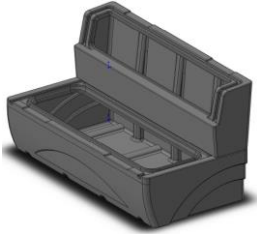

	<b>Ponton Drijver 1000L</b>	1900 / 1150 / 510	1050	<b>452</b>
	<b>modulaire Ponton Drijver 3x1,5</b>	3000 / 1500 / 330	1375	<b>855</b>
	<b>Jet ski Drijver 2600</b>	2600/1500/410		<b>955</b>
	<b>Jet ski Drijver 3600</b>	3600/1500/410		<b>1184</b>
	<b>extensie</b>			<b>157</b>
	<b>B800 Boeg\Midden\ Hek</b>	1200/800/890	660	<b>312</b>
	<b>B900 Boeg\Midden\ Hek</b>	1200/900/940		<b>377</b>
	<b>B1200 Boeg\Midden\ Hek</b>	1200 / 1200 / 940	1060	<b>449</b>
	<b>B1200S Boeg\Midden\ Hek</b>	1200 / 1200 / 940	1060	
<b>*W 800 S Boeg, W900 S Boeg, W1200 S Boeg zijn verkrijgbaar voor dubbele prijs</b>				
	<b>Leidingsystemen Drijver ID 110-140</b>	600\500\475		<b>77</b>
	<b>Leidingsystemen Drijver ID 150-160</b>	600\500\475		<b>77</b>
	<b>Leidingsystemen Drijver ID 160-220</b>	1200\500\433		<b>152</b>
	<b>Leidingsystemen Drijver ID 220-280</b>	1200\600\550		<b>215</b>
	<b>Leidingsystemen Drijver ID 300-400</b>	1200\940\803		<b>280</b>
	<b>Leidingsystemen Drijver ID 420-650</b>	1250\1200\1003		<b>389</b>

**Leidingsystemen Drijver ID 315**

**136**

**Bedieningsconsole**

**181**

**Rechte bank/hoekbank (1/2: zit  
of rugleuning)**

**126**